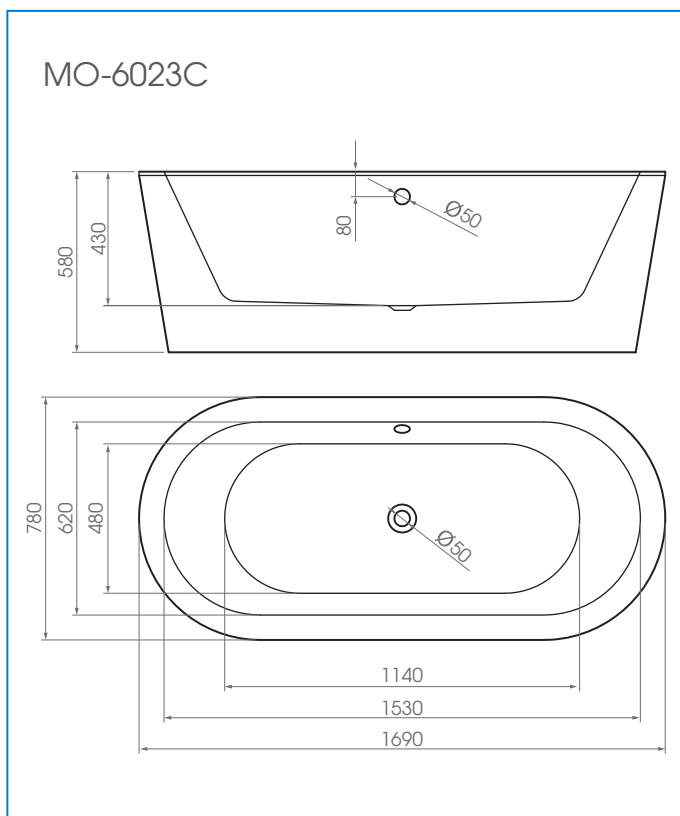

**Model:** MO-6023C

**Bồn tắm nằm đặt sàn**

**Đặc tính sản phẩm:**

- Bồn tắm nằm đặt sàn
- Chất liệu Acrylic siêu bền
- Màu sắc: màu trắng
- Bao gồm bộ xả

**Bản vẽ kích thước:**

**Thông số kỹ thuật:**

Kích thước : 1690 x 780 x 560mm

Trọng lượng : 41kg

Thể tích chứa nước: 210 lít