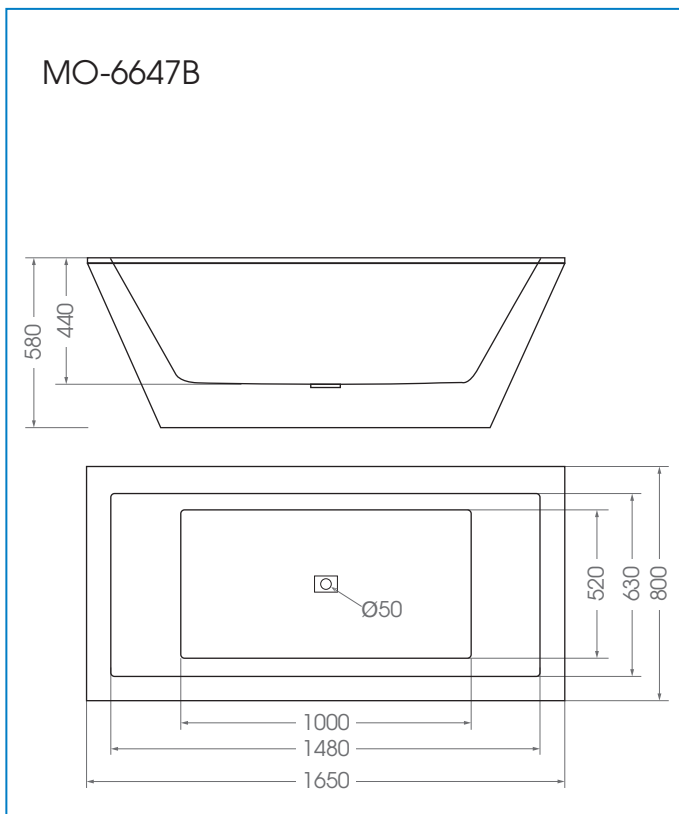

Model: MO-6647B

Bồn tắm nằm đặt sàn

Đặc tính sản phẩm:

- Bồn tắm nằm đặt sàn
- Chất liệu Acrylic siêu bền
- Màu sắc: màu trắng

Bản vẽ kích thước:

Thông số kỹ thuật:

Kích thước : 1650 x 800 x 580mm