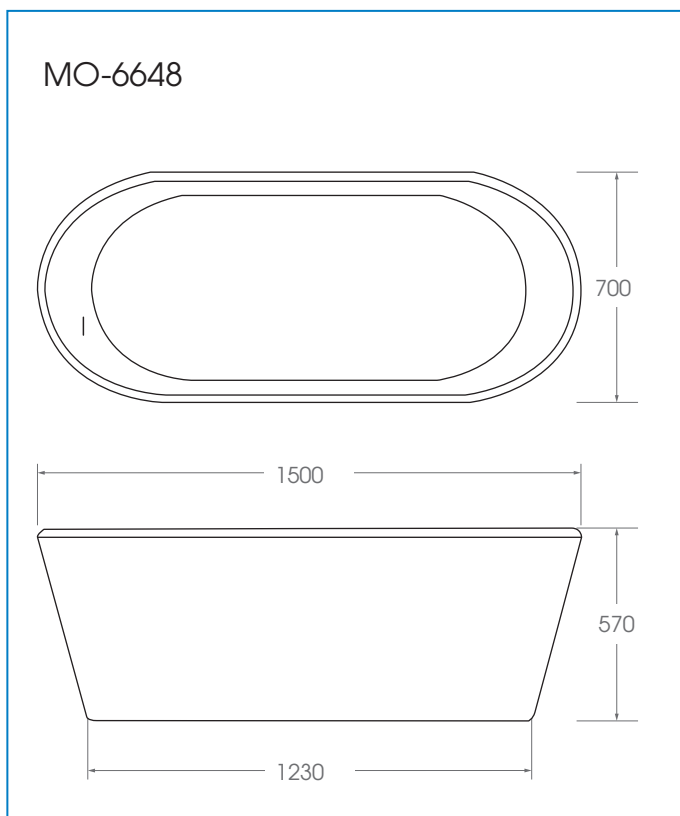

Model: MO-6648

Bồn tắm nằm đặt sàn

Đặc tính sản phẩm:

- Bồn tắm nằm đặt sàn
- Chất liệu Acrylic siêu bền
- Màu sắc: màu trắng

Bản vẽ kích thước:

Thông số kỹ thuật:

Kích thước : 1500 x 700 x 570mm