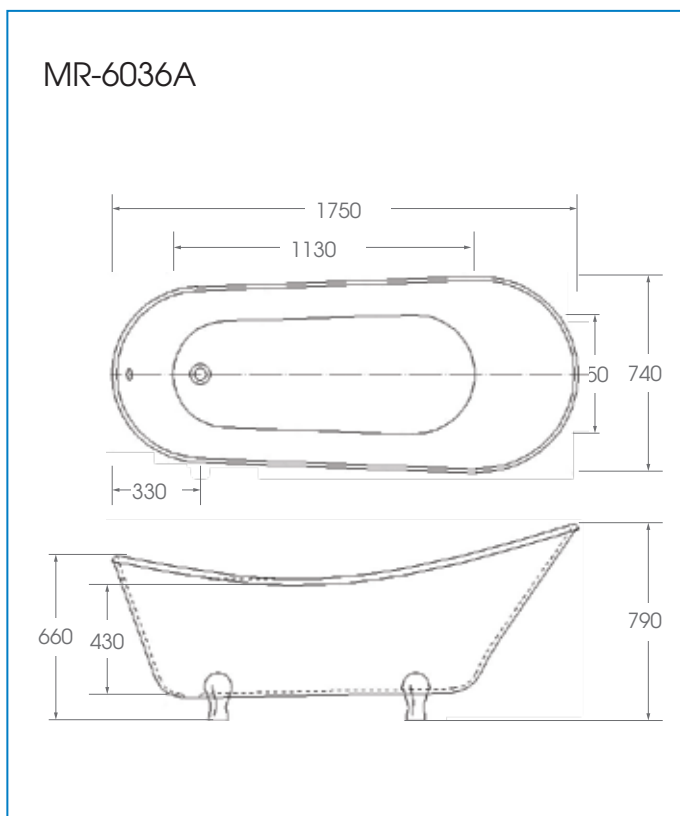

Model: MR-6036A

Bồn tắm nằm đặt sàn

Đặc tính sản phẩm:

- Bồn tắm nằm đặt sàn
- Chất liệu Acrylic siêu bền
- Màu sắc: màu trắng

Bản vẽ kích thước:

Thông số kỹ thuật:

Kích thước : 1750 x 740 x 790mm