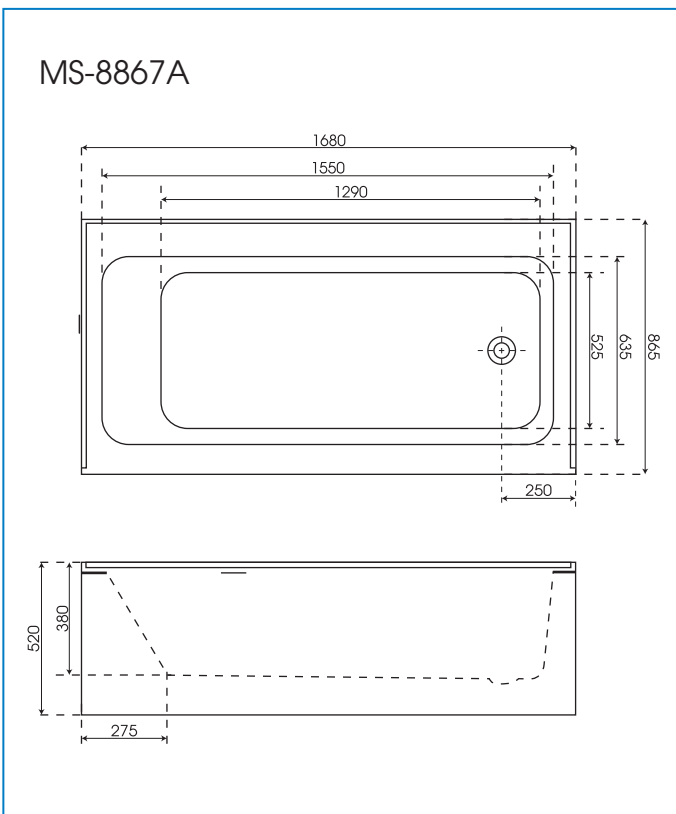

Model: MS-8867A

Bồn tắm nằm chữ nhật

Đặc tính sản phẩm:

- Bồn tắm nằm chữ nhật, có bửng che
- Chất liệu Acrylic siêu bền
- Màu sắc: màu trắng

Bản vẽ kích thước:

Thông số kỹ thuật:

Kích thước : 1680x865x520mm