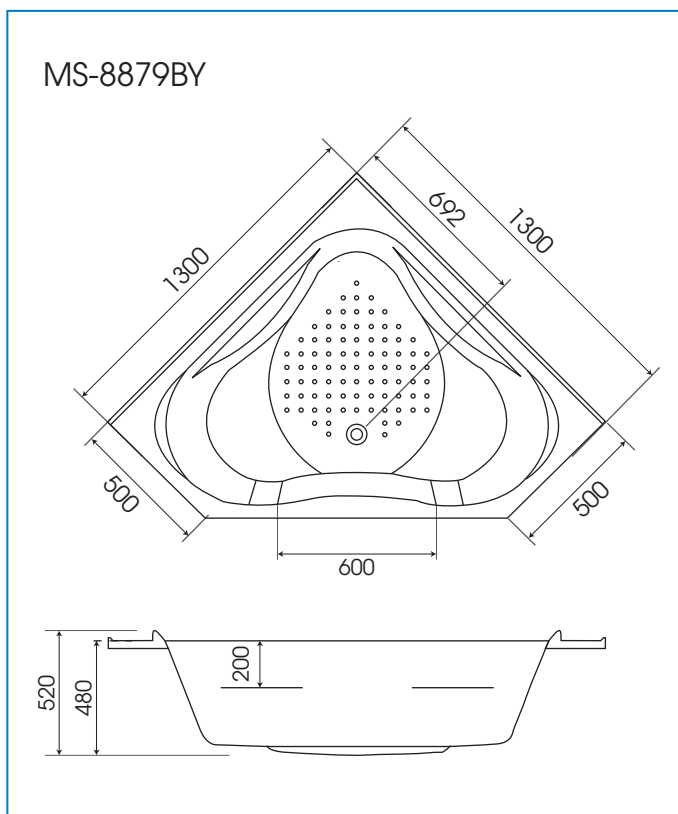

**Model:** MS-8879BY

**Bồn tắm nằm massage + sủi bọt khí**

### Bản vẽ kích thước:

### THÔNG SỐ KỸ THUẬT:

- Kích thước:  
1300(L) x 1300(W) x 660(D)mm
- Chất liệu: Acrylic
- Màu sắc: trắng
- Trọng lượng:  
42kg (bồn) + 12kg (bộ jet)
- Thể tích chứa nước: 228 lít