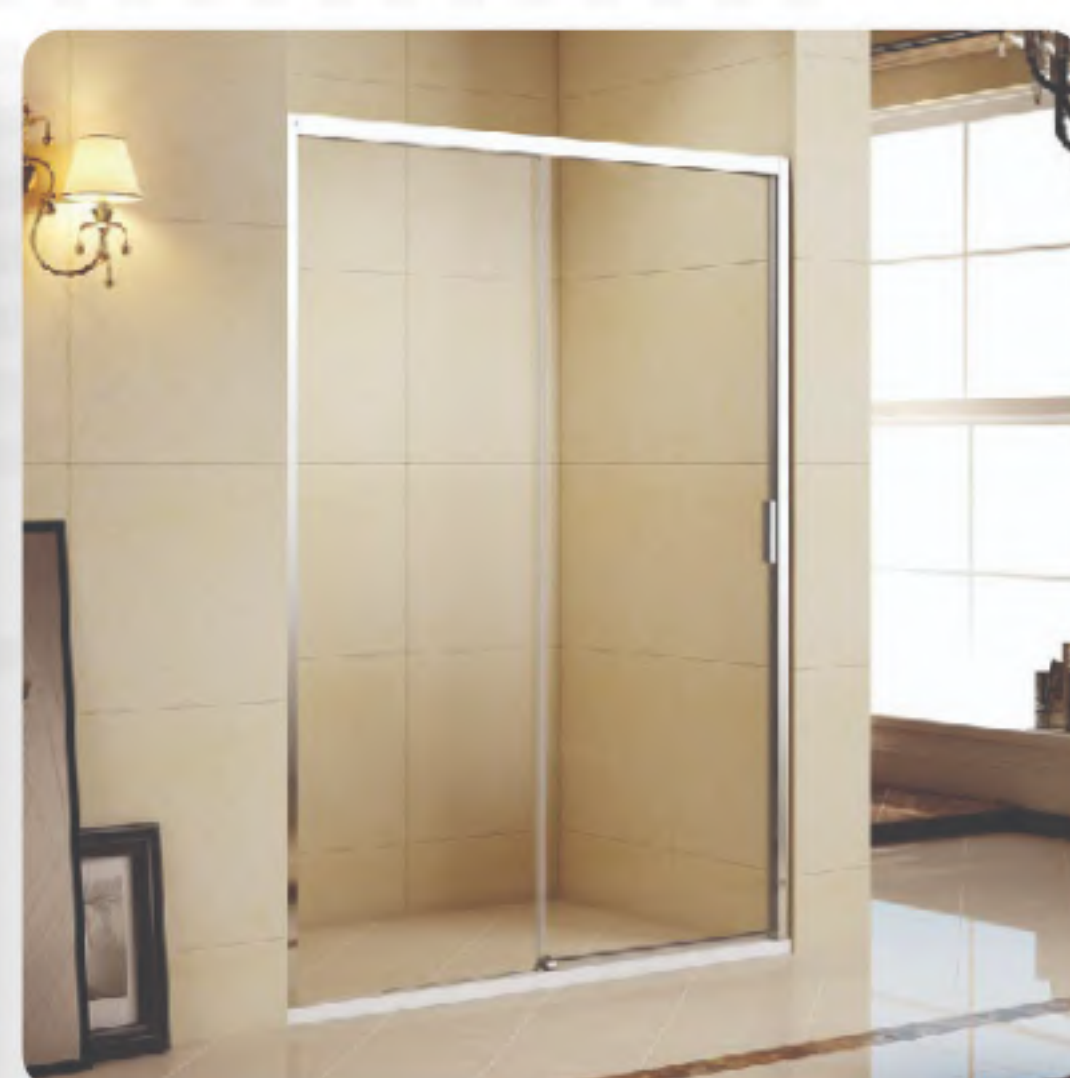

Bàn cầu đạt chuẩn UPC và tiêu chuẩn tiết kiệm nước. **Thân sứ** được nung ở nhiệt độ 1200 độ C **đạt tiêu chuẩn CE** mang đến sự an tâm về độ bền, men phủ dày chống bám bẩn, càng sử dụng men càng bóng. **Bộ xả WDI** công nghệ Hoa Kỳ, bảo hành 2 năm so với thị trường chung chỉ bảo hành 1 năm.

Vòi nước có ruột vòi được làm từ hỗn hợp đồng với lượng **đồng nguyên chất hơn 65%**, bên ngoài được mạ Chrome dày nhiều lớp, chống rỉ sét giúp vòi luôn sáng bóng, dễ vệ sinh.

Vòi cảm ứng và **bô tiểu cảm ứng** đạt **chuẩn CE**, có **mắt đọc nhạy bén** và bền bỉ, đáp ứng nhu cầu sử dụng với tần suất lớn, được tin dùng ở nhiều khu vực công cộng hiện nay.

Các thiết bị **phụ kiện phòng tắm** được làm bằng chất liệu **đồng mạ chrome** dày dặn, sáng bóng, dễ dàng vệ sinh.

Máy nước nóng nhập khẩu từ Israel với chất lượng sản xuất nghiêm ngặt, an toàn tuyệt đối và tiết kiệm điện cùng nhiều tính năng hấp dẫn.

Nhóm thiết bị cho **khu vực công cộng** được sản xuất với **chất liệu inox sus 304** dày dặn chịu được tần suất sử dụng cao như: hộp giấy, thanh tay vịn dày 1mm, xả lọc rác có chất liệu **đồng mạ chrome/ inox sus 304** đúng chuẩn...

Nhấn xà phòng nhựa dày, nguyên chất, nhập khẩu từ Taiwan. Sản phẩm chất lượng cao, **siêu bền**, bảo đảm an toàn sức khỏe người dùng.