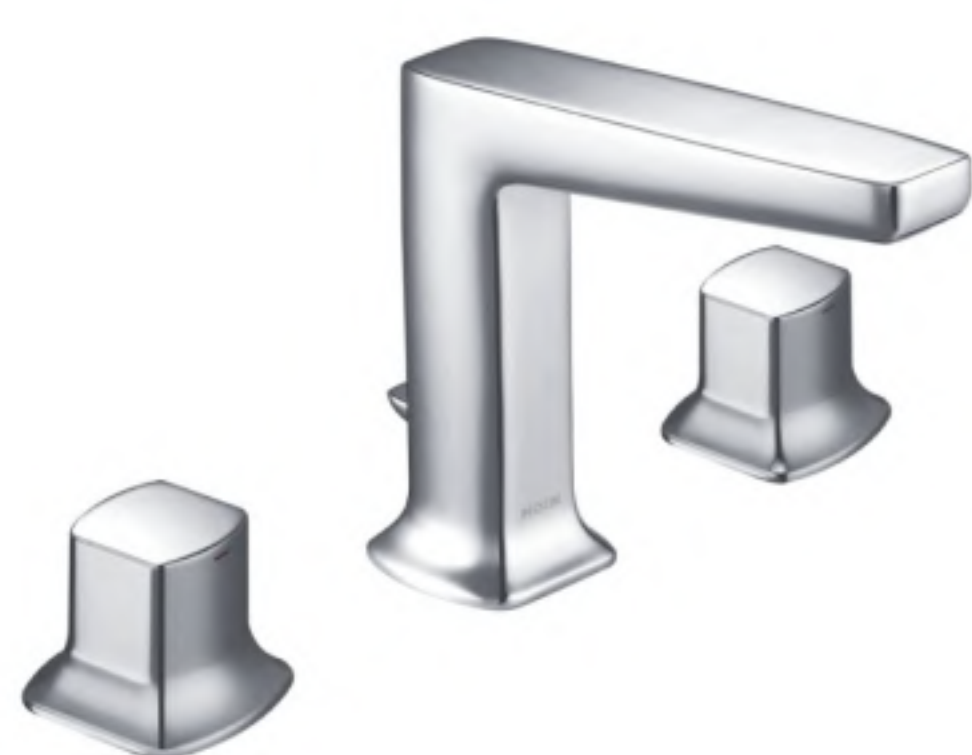

LOTTE LEGEND QUẬN 1

Loại dự án : Khách sạn cao cấp

Địa chỉ : 2A-4A Đ. Tôn Đức Thắng, Bến Nghé, Quận 1, TP. HCM

Đầu sen
M22050

Van tiểu cảm ứng
M-S2813(AC)