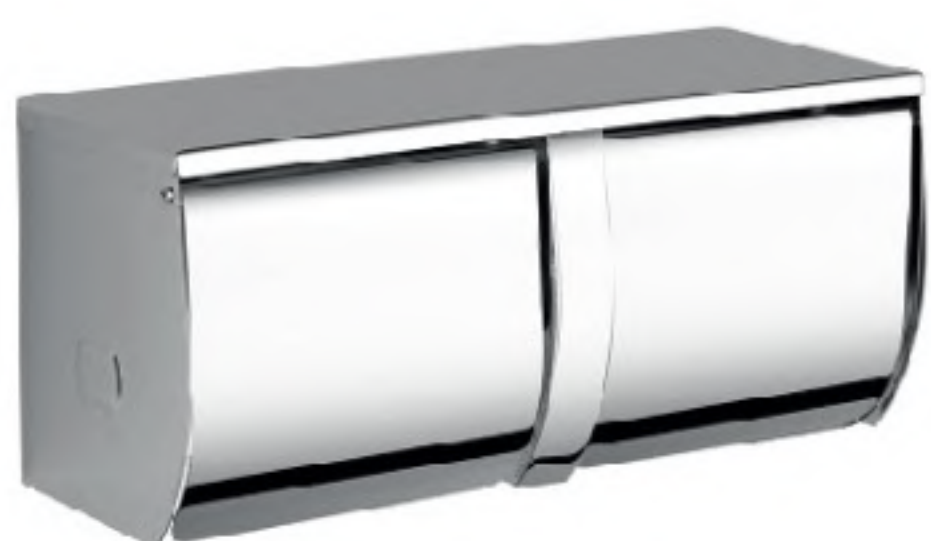

Trục giấy vệ sinh đôi
8143