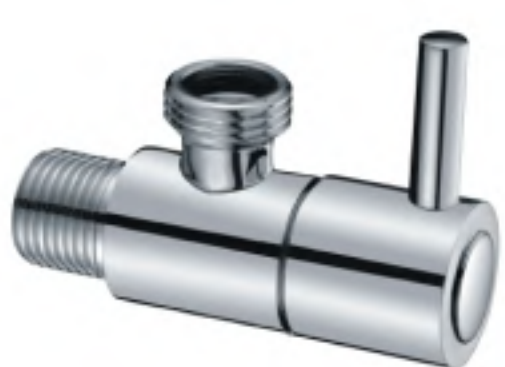

Van xả
AE020